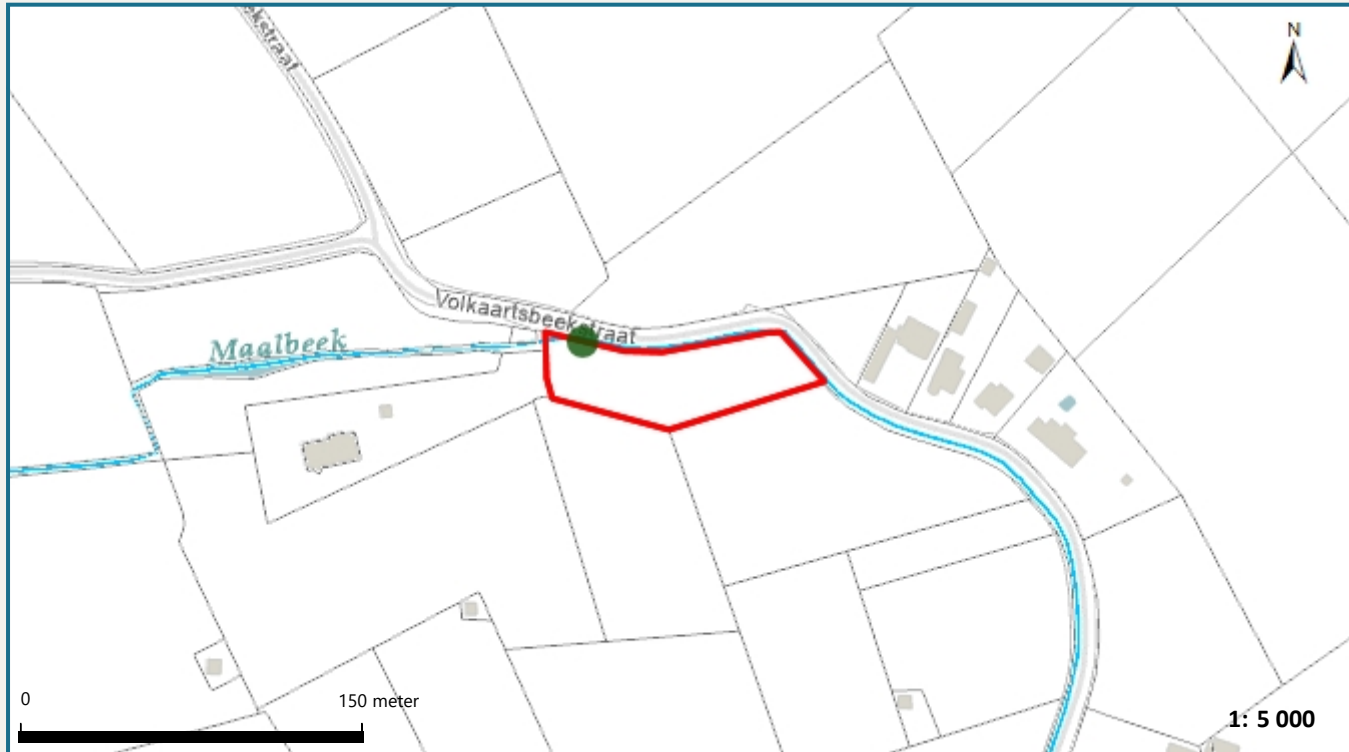

Het perceel te Wortegem-Petegem, afdeling 3, sectie A met perceelnummer 0350/00_000 bevindt zich niet in een risicozone voor overstromingen

Waterbeheerder:

Datum kaartafdruk: 02/07/2024

Voor meer beleidsinformatie: www.integraalwaterbeleid.be

Voor meer kaartmateriaal: www.waterinfo.be/watertoets

Legende

- Kadastrale Percelen
- Aslijnen Waterlopen
- Bevaarbaar
- Onbevaarbaar cat. 1
- Onbevaarbaar cat. 2
- Onbevaarbaar cat. 3
- Niet Geklasseerd
- nieuwe risicozones
- bevestigde risicozone
- geen risico meer

Risicozones zoals afgebakend volgens Koninklijk besluit van 20 september 2017 tot wijziging van het koninklijk besluit van 28 februari 2007 tot afbakening van de risicozones met betrekking tot de verzekering tegen natuurrampen in uitvoering van de wet op de landverzekeringsovereenkomst
www.integraalwaterbeleid.be